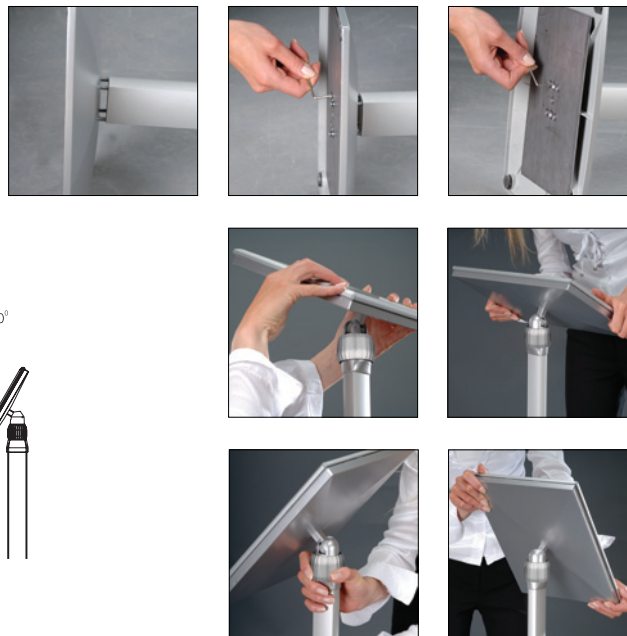

Информационная стойка напольная Eclips Fix Menuboard A4 - A3, односторонняя/прямые и скругленные углы рамки/ фиксированная высота

- Напольная стойка с односторонней рамкой Opti-Frame из защелкивающегося профиля шириной 25 мм
- Стойка для размещения в интерьере постеров формата A4 или A3
- Устойчивая конструкция размещается автономно без крепления к стенам
- Прямоугольная база и ножка из профиля фиксированной высоты
- Рамка фиксируется к опоре с возможностью изменения угла наклона и расположения рамки
- Защелкивающийся профиль обеспечивает быструю смену постеров
- Антибликовый прозрачный вкладыш защищает постер от внешних воздействий
- Альбомное и портретное расположение рамки обеспечивается шарнирным механизмом
- Рамка имеет прямые или скругленные углы с декоративными пластиковыми вставками
- Прочная конструкция, надежные соединения и механизмы
- Крепежные элементы для сборки
- Стандартные размеры:
высота стойки A4 с альбомным расположением рамки 967 мм
высота стойки A4 с портретным расположением рамки 1010 мм
высота стойки A3 с альбомным расположением рамки 1014 мм
высота стойки A3 с портретным расположением рамки 1076 мм
- Материал профиля – анодированный алюминий
- Стандартный цвет – матовое серебро
- Стандартная упаковка – в разобранном виде в полиэтиленовый пакет и картонную коробку

One product, two positions
(landscape & portrait)

Возможна окраска профиля в другой цвет по шкале RAL.

КОД Прямой угол	КОД Скругленный угол	X max	Y1	Y2	ФОРМАТ ПОСТЕРА	КОМПЛЕКТАЦИЯ РАМКИ	ВЕС С УПАКОВКОЙ	ГАБАРИТЫ УПАКОВ- КИ (шхвхд)
UDMB7005A4	UDMB7000A4	967 мм	330 мм	250 мм	297 X 210 мм	Альбомное	5,165 кг	285 X 1030 X 102 мм
		1010 мм	330 мм	250 мм	210 X 297 мм	Портретное	5,165 кг	285 X 1030 X 102 мм
UDMB7005A3	UDMB7000A3	1014 мм	420 мм	300 мм	420 X 297 мм	Альбомное	6,745 кг	365 X 1010 X 102 мм
		1076 мм	420 мм	300 мм	297 X 420 мм	Портретное	6,745 кг	365 X 1010 X 102 мм