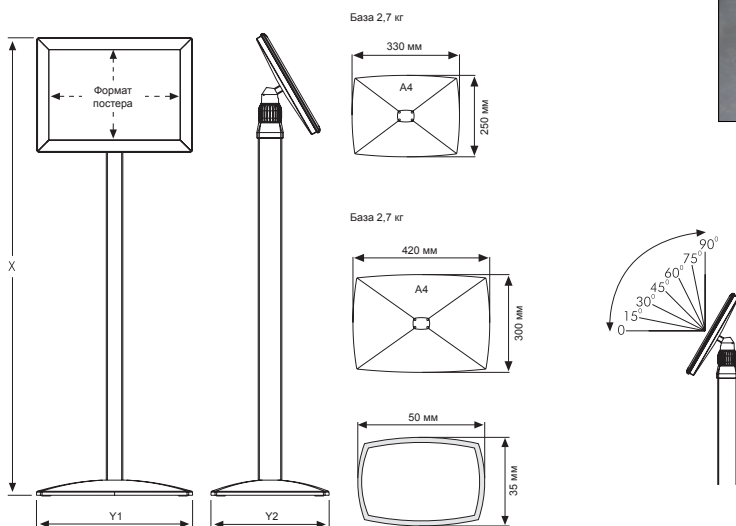

Информационная стойка напольная Eclips Fix Menuboard A4 - A3, односторонняя/прямые и скругленные углы рамки/ фиксированная высота

- Напольная стойка с односторонней рамкой Opti-Frame из защелкивающегося профиля шириной 25 мм
- Стойка для размещения в интерьере постеров формата A4 или A3
- Устойчивая конструкция размещается автономно без крепления к стенам
- Прямоугольная база и ножка из профиля фиксированной высоты
- Рамка фиксируется к опоре с возможностью изменения угла наклона и расположения рамки
- Защелкивающийся профиль обеспечивает быструю смену постеров
- Антибликовый прозрачный вкладыш защищает постер от внешних воздействий
- Альбомное и портретное расположение рамки обеспечивается шарнирным механизмом
- Рамка имеет прямые или скругленные углы с декоративными пластиковыми вставками
- Прочная конструкция, надежные соединения и механизмы
- Крепежные элементы для сборки
- Стандартные размеры:
высота стойки A4 с альбомным расположением рамки 967 мм
высота стойки A4 с портретным расположением рамки 1010 мм
высота стойки A3 с альбомным расположением рамки 1014 мм
высота стойки A3 с портретным расположением рамки 1076 мм
- Материал профиля – анодированный алюминий
- Стандартный цвет – матовое серебро
- Стандартная упаковка – в разобранном виде в полиэтиленовый пакет и картонную коробку

One product, two positions
(landscape & portrait)

Возможна окраска профиля в другой цвет по шкале RAL.

КОД Прямой угол	КОД Скругленный угол	X max	Y1	Y2	ФОРМАТ ПОСТЕРА	КОМПЛЕКТАЦИЯ РАМКИ	ВЕС С УПАКОВКОЙ	ГАБАРИТЫ УПАКОВ- КИ (шхвхд)
UDMB7005A4	UDMB7000A4	967 мм	330 мм	250 мм	297 X 210 мм	Альбомное	5,165 кг	285 X 1030 X 102 мм
		1010 мм	330 мм	250 мм	210 X 297 мм	Портретное	5,165 кг	285 X 1030 X 102 мм
UDMB7005A3	UDMB7000A3	1014 мм	420 мм	300 мм	420 X 297 мм	Альбомное	6,745 кг	365 X 1010 X 102 мм
		1076 мм	420 мм	300 мм	297 X 420 мм	Портретное	6,745 кг	365 X 1010 X 102 мм