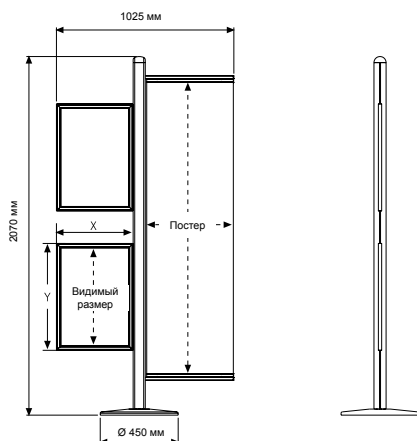

Возможна окраска профиля в другой цвет по шкале RAL.
Возможно изготовление нестандартных размеров на заказ.