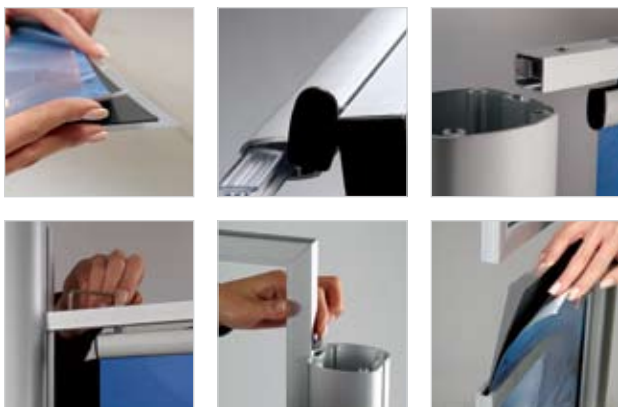

Рекламно-информационная стойка напольная Eclips Free Standing Fast & Slide-in одно- / двух- / трех- / четырехсторонняя / свободная комплектация

- Напольная стойка свободной комплектации одно-, двух-, трех- или четырехстороннего использования
- Комплектация: профиль Fast 21 мм и рамки Slide-in 25 мм для постеров, акриловые карманы А4 и металлические полки 2хА4
- База и опора из 2-х или 4-х канального профиля для крепления комплектующих
- Стойка для размещения в интерьере постеров стандартных форматов и печатной продукции
- Устойчивая конструкция размещается автономно без крепления к стенам
- Профиль и рамки используются для одно- или двусторонних постеров
- Пластиковые держатели обеспечивают быструю смену постеров в профиле
- Быстрая смена постеров в рамке - постеры легко вставлять в пазы рамки
- Антибликовый прозрачный вкладыш защищает постер в рамке от внешних воздействий
- Не пропускающий свет вкладыш для разделения постеров в рамке между собой
- Портретное расположение рамки
- Рамки имеют только прямые углы
- Прочная конструкция, надежные соединения и крепления
- Крепежные элементы для сборки
- Стандартный размер: высота стойки 1920 мм
- Стандартная ширина постеров для профиля: 400, 500, 600, 700 мм
- Высота постеров для профиля выбирается индивидуально от 200 до 1700 мм
- Стандартные форматы постеров для рамок: А4, А3, А2, В2, 20"х30"
- Материал профиля – анодированный алюминий
- Стандартный цвет – матовое серебро
- Стандартная упаковка – в разобранном виде в полиэтиленовый пакет и картонную коробку

Возможна окраска профиля в другой цвет по шкале RAL.
Возможно изготовление нестандартных размеров на заказ.

БАЗЫ			
КОД	ОПИСАНИЕ	ВЕС С УПАКОВКОЙ	ГАБАРИТЫ УПАКОВКИ (ДхШхВ)
UFSL001000	2-канальный профиль	12,000 кг	80 X 1950 X 90 мм
UFSL001100	4-канальный профиль	12,400 кг	80 X 1950 X 90 мм