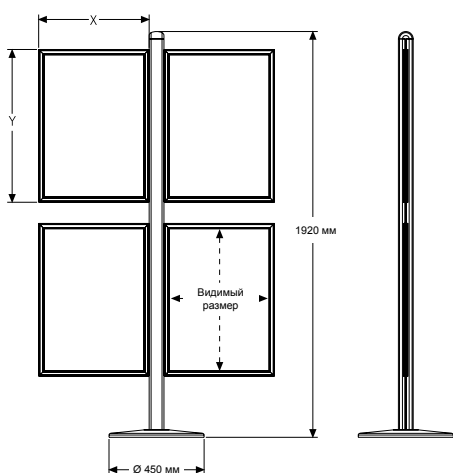

- Напольная стойка свободной комплектации одно-, двух-, трех- или четырехстороннего использования
- Комплектация: рамки Slide-in 25 мм для постеров, акриловые карманы A4 и металлические полки 2xA4
- База и опора из 2-х или 4-х канального профиля для крепления комплектующих
- Стойка для размещения в интерьере постеров стандартных форматов и печатной продукции
- Устойчивая конструкция размещается автономно без крепления к стенам
- Рамки используются для одно- или двусторонних постеров
- Быстрая смена постеров - постеры легко вставлять в пазы рамки
- Антибликовый прозрачный вкладыш защищает постер от внешних воздействий
- Не пропускающий свет вкладыш для разделения постеров между собой
- Портретное расположение рамки
- Рамки имеют только прямые углы
- Прочная конструкция, надежные соединения и крепления
- Крепежные элементы для сборки
- Стандартный размер: высота стойки 1920 мм
- Стандартные форматы постеров для рамок: A4, A3, A2, B2, 20"x30"
- Материал профиля – анодированный алюминий
- Стандартный цвет – матовое серебро
- Стандартная упаковка – в разобранном виде в полиэтиленовый пакет и картонную коробку

Возможна окраска профиля в другой цвет по шкале RAL.  
Возможно изготовление нестандартных размеров на заказ.

БАЗЫ			
КОД	ОПИСАНИЕ	ВЕС С УПАКОВКОЙ	ГАБАРИТЫ УПАКОВКИ (ДхШхВ)
UFSL001000	2-канальный профиль	12,000 кг	80 X 1950 X 90 мм
UFSL001100	4-канальный профиль	12,400 кг	80 X 1950 X 90 мм

РАМКИ SLIDE-IN 25мм					
КОД	ВНЕШНИЙ РАЗМЕР (x-y)	ФОРМАТ ПОСТЕРА	ВИДИМЫЙ РАЗМЕР	ВЕС С УПАКОВКОЙ	ГАБАРИТЫ УПАКОВКИ (ДхШхВ)
UFSL130300	233 X 320 мм	210 X 297 мм	183 X 270 мм	0,825 кг	240 X 330 X 25 мм
UFSL130200	320 X 443 мм	297 X 420 мм	270 X 393 мм	1,200 кг	330 X 450 X 25 мм
UFSL130100	443 X 617 мм	420 X 594 мм	393 X 567 мм	1,820 кг	450 X 630 X 25 мм
UFSL130500	531 X 785 мм	508 X 762 мм	481 X 735 мм	2,700 кг	540 X 800 X 25 мм
UFSL130400	523 X 723 мм	500 X 700 мм	437 X 673 мм	2,800 кг	540 X 733 X 25 мм