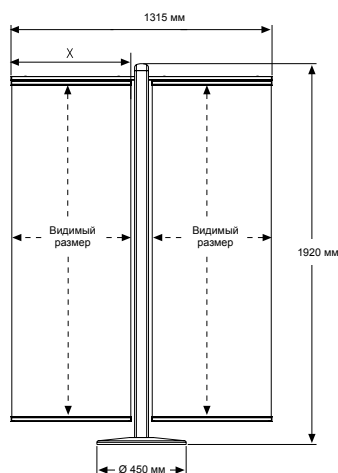

# Рекламно-информационная стойка напольная Eclipse Free Standing Fast одно- / двух- / трех- / четырехсторонняя / свободная комплектация

- Напольная стойка свободной комплектации одно-, двух-, трех- или четырехстороннего использования
- Комплектация: профиль Fast 21 мм для постеров, акриловые карманы А4 и металлические полки 2хА4
- База и опора из 2-х или 4-х канального профиля для крепления комплектующих
- Стойка для размещения в интерьере постеров стандартных размеров и печатной продукции
- Устойчивая конструкция размещается автономно без крепления к стенам
- Профиль используется для одно- или двусторонних постеров
- Пластиковые держатели обеспечивают быструю смену постеров
- Держатели обеспечивают надежную фиксацию постеров плотностью от 10 до 500 мкр
- Прочная конструкция, надежные соединения и крепления
- Крепежные элементы для сборки
- Стандартный размер: высота стойки 1920 мм
- Стандартная ширина постеров для профиля: 400, 500, 600, 700 мм
- Высота постеров выбирается индивидуально от 200 до 1700 мм
- Материал профиля – анодированный алюминий
- Стандартный цвет – матовое серебро
- Стандартная упаковка – в разобранном виде в полиэтиленовый пакет и картонную коробку

Возможна окраска профиля в другой цвет по шкале RAL.  
Возможно изготовление нестандартных размеров на заказ.

БАЗЫ			
КОД	ОПИСАНИЕ	ВЕС С УПАКОВКОЙ	ГАБАРИТЫ УПАКОВКИ (ДхШхВ)
UFSL001000	2-канальный профиль	12,000 кг	80 X 1950 X 90 мм
UFSL001100	4-канальный профиль	12,400 кг	80 X 1950 X 90 мм

ПРОФИЛЬ FAST 21 мм			
КОД	ВНЕШНИЙ РАЗМЕР (x-y)	ФОРМАТ ПОСТЕРА	ВЕС С УПАКОВКОЙ
UFSL110000	400 мм	400 мм	0,280 кг
UFSL110100	500 мм	500 мм	0,340 кг
UFSL110200	600 мм	600 мм	0,410 кг
UFSL110300	700 мм	700 мм	0,480 кг