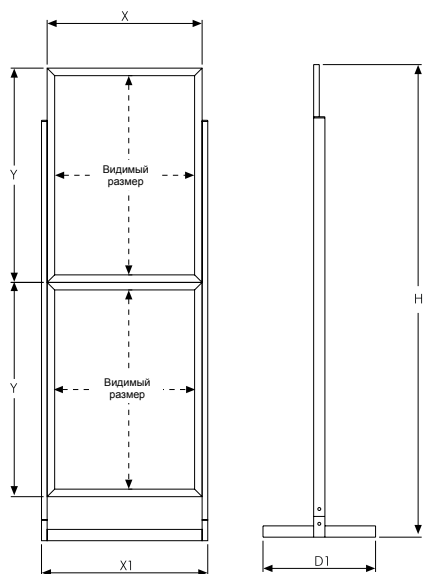

# Рекламно-информационная стойка напольная Eclips Eco Infoboard 2 двусторонняя

- Напольная двусторонняя стойка с рамкой из профиля шириной 25 мм
- Стойка для размещения в интерьере постеров стандартных форматов
- Устойчивая конструкция размещается автономно без крепления к стенам
- Быстрая смена постеров - постеры легко вставляются в пазы рамки
- Антибликовый прозрачный вкладыш защищает постер от внешних воздействий
- Не пропускающий свет вкладыш для разделения постеров между собой
- Портретное расположение двусторонней рамки
- Рамка имеет только прямые углы
- Прямоугольная база и две опоры для крепления рамки
- Прочная конструкция, надежные соединения и крепления
- Крепежные элементы для сборки
- Стандартный размер: высота 1595 мм
- Стандартные форматы постеров для рамок: А1, В2
- Материал профиля – анодированный алюминий
- Стандартный цвет – матовое серебро или черный
- Стандартная упаковка – в разобранном виде в полиэтиленовый пакет и картонную коробку

Возможна окраска профиля в другой цвет по шкале RAL.  
Возможно изготовление нестандартных размеров на заказ.

КОД серебряный цвет	КОД черный цвет	ФОРМАТ ПОСТЕРА	ВИДИМЫЙ РАЗМЕР	X	X1	Y	D1	H	ВЕС С УПАКОВКОЙ	ГАБАРИТЫ УПАКОВКИ (ДxШxВ)
UIBS00N2A1	UIBS00C2A1	594 X 841 мм	566 X 813 мм	617 мм	656 мм	864 мм	450 мм	1820 мм	10,000 кг	680 X 1700 X 8 мм
UIBS00N2B2	UIBS00C2B2	500 X 700 мм	472 X 672 мм	523 мм	562 мм	723 мм	380 мм	1595 мм	8,850 кг	640 X 1700 X 8 мм