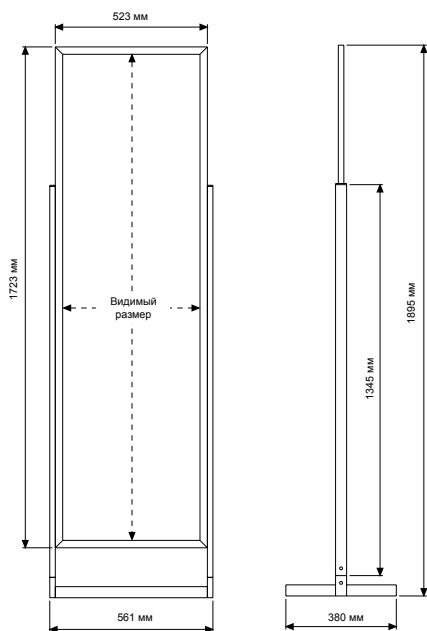

# Рекламно-информационная стойка напольная Eclips Eco Infoboard 1 двусторонняя

- Напольная двусторонняя стойка с рамкой из профиля шириной 25 мм
- Стойка для размещения в интерьере постеров стандартных размеров
- Устойчивая конструкция размещается автономно без крепления к стенам
- Быстрая смена постеров - постеры легко вставляются в пазы рамки
- Антибликовый прозрачный вкладыш защищает постер от внешних воздействий
- Не пропускающий свет вкладыш для разделения постеров между собой
- Портретное расположение двусторонней рамки
- Рамка имеет только прямые углы
- Прямоугольная база и две опоры для крепления рамки
- Прочная конструкция, надежные соединения и крепления
- Крепежные элементы для сборки
- Стандартный размер: высота 1895 мм
- Стандартные размеры постеров для рамок: 500x1700 мм
- Материал профиля – анодированный алюминий
- Стандартный цвет – матовое серебро или черный
- Стандартная упаковка – в разобранном виде в полиэтиленовый пакет и картонную коробку

Возможна окраска профиля в другой цвет по шкале RAL.  
Возможно изготовление нестандартных размеров на заказ.

КОД серебрянный цвет	КОД черный цвет	ФОРМАТ ПОСТЕРА	ВИДИМЫЙ РАЗМЕР	ВЕС С УПАКОВКОЙ	ГАБАРИТЫ УПАКОВКИ (ДхШхВ)
UIBS00N151	UIBS00C151	500 X 1700 мм	472 X 1672 мм	10,900 кг	640 X 2200 X 72 мм