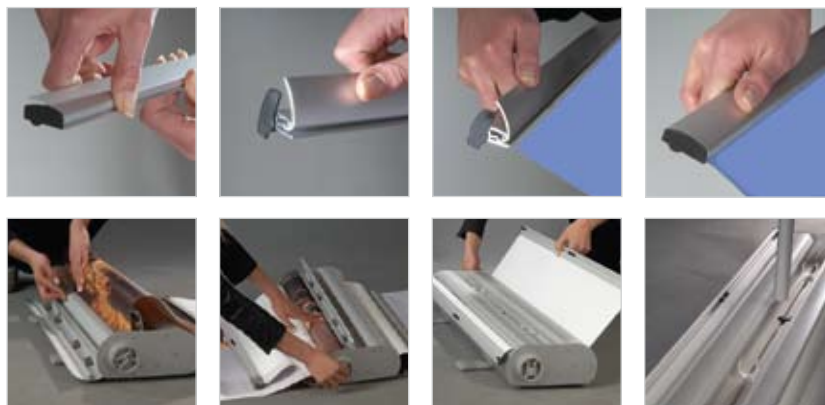

# Роллерный мобильный стенд Eclips Double Roll Banner 30 мм двусторонний / регулировка высоты

- Роллерный двусторонний стенд с защелкивающимся профилем шириной 30 мм
- Стенд для размещения в интерьере фотопанелей различной высоты
- Высота стенда регулируется при помощи телескопической трубки
- Комплектация: 2 верхних защелкивающихся профиля, база с 2-мя роллерными механизмами и телескопическая трубка
- База с защелкивающимся корпусом защищает фотопанель при транспортировке
- Надежный роллерный механизм обеспечивает быструю установку стенда
- Устойчивая конструкция с поворотными ножками не требует крепления к стене или полу
- Защелкивающийся профиль обеспечивает быструю смену фотопанелей
- Профиль обеспечивает надежную фиксацию и натяжение фотопанели
- Профиль закрывает изображение на фотопанели на 15 мм сверху и 50 мм снизу
- Прочная конструкция, надежные соединения и механизмы
- Быстрая сборка стенда без специальных инструментов
- Стандартная ширина фотопанелей: 800, 900, 1000 мм
- Высота фотопанелей выбирается индивидуально от 1000 до 2300 мм
- Материал профиля – анодированный алюминий
- Стандартный цвет – матовое серебро
- Стандартная упаковка – в разобранном виде в полиэтиленовый пакет и картонную коробку

Фотопанели для роллерного стенда заказываются дополнительно.  
Возможна комплектация транспортировочной сумкой.

СУМКИ		
КОД	X	ГАБАРИТЫ (ДхШхВ)
UYUP070000	800 мм	300 X 920 X 150 мм
UYUP071000	900, 1000 мм	300 X 1120 X 150 мм

РОЛЛЕРНЫЕ СТЕНДЫ						
КОД	ВНЕШНИЙ РАЗМЕР (x-y)	X1	ШИРИНА ФОТОПАНЕЛИ	ВИДИМЫЙ РАЗМЕР	ВЕС С УПАКОВКОЙ	ГАБАРИТЫ С УПАКОВКОЙ (ДхШхВ)
URBSC00N82	806 мм	850 мм	800 мм	800 X 1930 мм	8,500 кг	240 X 880 X 130 мм
URBSC00N92	906 мм	950 мм	900 мм	900 X 1930 мм	9,500 кг	240 X 1080 X 130 мм
URBSC00N12	1006 мм	1050 мм	1000 мм	1000 X 1930 мм	10,500 кг	240 X 1080 X 130 мм