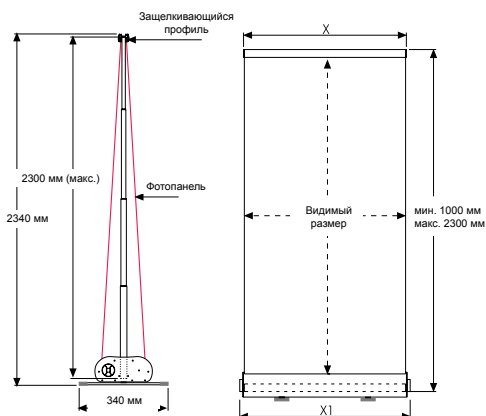

# Роллерный мобильный стенд Eclips Double Roll Banner 30 мм двусторонний / регулировка высоты

- Роллерный двусторонний стенд с защелкивающимся профилем шириной 30 мм
- Стенд для размещения в интерьере фотопанелей различной высоты
- Высота стенда регулируется при помощи телескопической трубки
- Комплектация: 2 верхних защелкивающихся профиля, база с 2-мя роллерными механизмами и телескопическая трубка
- База с защелкивающимся корпусом защищает фотопанель при транспортировке
- Надежный роллерный механизм обеспечивает быструю установку стенда
- Устойчивая конструкция с поворотными ножками не требует крепления к стене или полу
- Защелкивающийся профиль обеспечивает быструю смену фотопанелей
- Профиль обеспечивает надежную фиксацию и натяжение фотопанели
- Профиль закрывает изображение на фотопанели на 15 мм сверху и 50 мм снизу
- Прочная конструкция, надежные соединения и механизмы
- Быстрая сборка стенда без специальных инструментов
- Стандартная ширина фотопанелей: 800, 900, 1000 мм
- Высота фотопанелей выбирается индивидуально от 1000 до 2300 мм
- Материал профиля – анодированный алюминий
- Стандартный цвет – матовое серебро
- Стандартная упаковка – в разобранном виде в полиэтиленовый пакет и картонную коробку

Фотопанели для роллерного стенда заказываются дополнительно.  
Возможна комплектация транспортировочной сумкой.

СУМКИ		
КОД	X	ГАБАРИТЫ (ДхШхВ)
UYUP070000	800 мм	300 X 920 X 150 мм
UYUP071000	900, 1000 мм	300 X 1120 X 150 мм

РОЛЛЕРНЫЕ СТЕНДЫ						
КОД	ВНЕШНИЙ РАЗМЕР (x-y)	X1	ШИРИНА ФОТОПАНЕЛИ	ВИДИМЫЙ РАЗМЕР	ВЕС С УПАКОВКОЙ	ГАБАРИТЫ С УПАКОВКОЙ (ДхШхВ)
URBSC00N82	806 мм	850 мм	800 мм	800 X 1930 мм	8,500 кг	240 X 880 X 130 мм
URBSC00N92	906 мм	950 мм	900 мм	900 X 1930 мм	9,500 кг	240 X 1080 X 130 мм
URBSC00N12	1006 мм	1050 мм	1000 мм	1000 X 1930 мм	10,500 кг	240 X 1080 X 130 мм