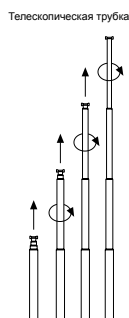

# Роллерный мобильный стенд Eclips Double Roll Banner 30 мм двусторонний / регулировка высоты

- Роллерный двусторонний стенд с защелкивающимся профилем шириной 30 мм
- Стенд для размещения в интерьере фотопанелей различной высоты
- Высота стенда регулируется при помощи телескопической трубки
- Комплектация: 2 верхних защелкивающихся профиля, база с 2-мя роллерными механизмами и телескопическая трубка
- База с защелкивающимся корпусом защищает фотопанель при транспортировке
- Надежный роллерный механизм обеспечивает быструю установку стенда
- Устойчивая конструкция с поворотными ножками не требует крепления к стене или полу
- Защелкивающийся профиль обеспечивает быструю смену фотопанелей
- Профиль обеспечивает надежную фиксацию и натяжение фотопанели
- Профиль закрывает изображение на фотопанели на 15 мм сверху и 50 мм снизу
- Прочная конструкция, надежные соединения и механизмы
- Быстрая сборка стенда без специальных инструментов
- Стандартная ширина фотопанелей: 800, 900, 1000 мм
- Высота фотопанелей выбирается индивидуально от 1000 до 2300 мм
- Материал профиля – анодированный алюминий
- Стандартный цвет – матовое серебро
- Стандартная упаковка – в разобранном виде в полиэтиленовый пакет и картонную коробку

Фотопанели для роллерного стенда заказываются дополнительно.  
Возможна комплектация транспортировочной сумкой.

СУМКИ		
КОД	X	ГАБАРИТЫ (ДхШхВ)
UYUP070000	800 мм	300 X 920 X 150 мм
UYUP071000	900, 1000 мм	300 X 1120 X 150 мм

РОЛЛЕРНЫЕ СТЕНДЫ						
КОД	ВНЕШНИЙ РАЗМЕР (x-y)	X1	ШИРИНА ФОТОПАНЕЛИ	ВИДИМЫЙ РАЗМЕР	ВЕС С УПАКОВКОЙ	ГАБАРИТЫ С УПАКОВКОЙ (ДхШхВ)
URBSC00N82	806 мм	850 мм	800 мм	800 X 1930 мм	8,500 кг	240 X 880 X 130 мм
URBSC00N92	906 мм	950 мм	900 мм	900 X 1930 мм	9,500 кг	240 X 1080 X 130 мм
URBSC00N12	1006 мм	1050 мм	1000 мм	1000 X 1930 мм	10,500 кг	240 X 1080 X 130 мм