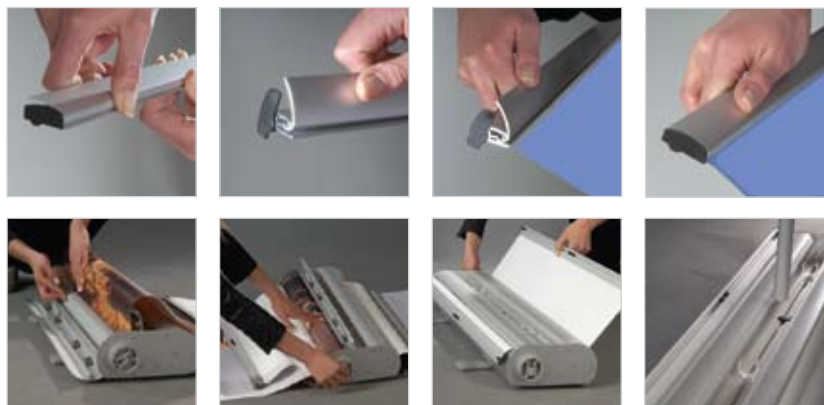

Роллерный мобильный стенд Eclips Double Roll Banner 30 мм двусторонний / регулировка высоты

- Роллерный двусторонний стенд с защелкивающимся профилем шириной 30 мм
- Стенд для размещения в интерьере фотопанелей различной высоты
- Высота стенда регулируется при помощи телескопической трубки
- Комплектация: 2 верхних защелкивающихся профиля, база с 2-мя роллерными механизмами и телескопическая трубка
- База с защелкивающимся корпусом защищает фотопанель при транспортировке
- Надежный роллерный механизм обеспечивает быструю установку стенда
- Устойчивая конструкция с поворотными ножками не требует крепления к стене или полу
- Защелкивающийся профиль обеспечивает быструю смену фотопанелей
- Профиль обеспечивает надежную фиксацию и натяжение фотопанели
- Профиль закрывает изображение на фотопанели на 15 мм сверху и 50 мм снизу
- Прочная конструкция, надежные соединения и механизмы
- Быстрая сборка стенда без специальных инструментов
- Стандартная ширина фотопанелей: 800, 900, 1000 мм
- Высота фотопанелей выбирается индивидуально от 1000 до 2300 мм
- Материал профиля – анодированный алюминий
- Стандартный цвет – матовое серебро
- Стандартная упаковка – в разобранном виде в полиэтиленовый пакет и картонную коробку

Фотопанели для роллерного стенда заказываются дополнительно.
Возможна комплектация транспортировочной сумкой.

СУМКИ		
КОД	X	ГАБАРИТЫ (ДхШхВ)
UYUP070000	800 мм	300 X 920 X 150 мм
UYUP071000	900, 1000 мм	300 X 1120 X 150 мм

РОЛЛЕРНЫЕ СТЕНДЫ						
КОД	ВНЕШНИЙ РАЗМЕР (x-y)	X1	ШИРИНА ФОТОПАНЕЛИ	ВИДИМЫЙ РАЗМЕР	ВЕС С УПАКОВКОЙ	ГАБАРИТЫ С УПАКОВКОЙ (ДхШхВ)
URBSC00N82	806 мм	850 мм	800 мм	800 X 1930 мм	8,500 кг	240 X 880 X 130 мм
URBSC00N92	906 мм	950 мм	900 мм	900 X 1930 мм	9,500 кг	240 X 1080 X 130 мм
URBSC00N12	1006 мм	1050 мм	1000 мм	1000 X 1930 мм	10,500 кг	240 X 1080 X 130 мм