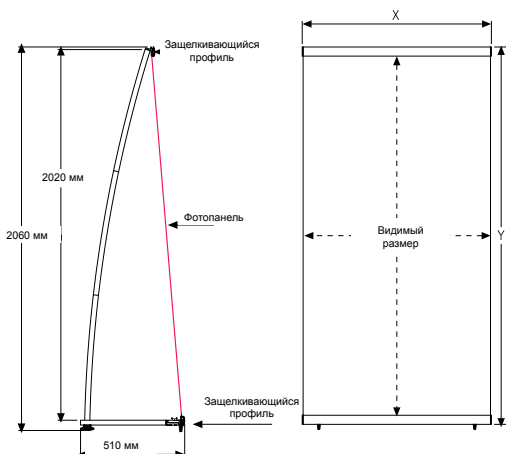

- Баннерный односторонний стенд с защелкивающимся профилем шириной 30 мм
- Стенд для размещения в интерьере фотопанелей стандартных размеров
- Комплектация: верхний и нижний защелкивающийся профиль, опора и складная трубка из 3 частей
- Устойчивая легкая конструкция не требует крепления к стене или полу
- Защелкивающийся профиль обеспечивает быструю смену фотопанелей
- Профиль обеспечивает надежную фиксацию и натяжение фотопанели
- Профиль закрывает изображение на фотопанели на 15 мм сверху и снизу
- Прочная конструкция, надежные соединения и механизмы
- Быстрая сборка стенда без специальных инструментов
- Стандартные размеры фотопанелей: 850x2150, 700x2000, 800x2000, 900x2000, 1000x2000 мм
- Материал профиля – анодированный алюминий
- Стандартный цвет – матовое серебро
- Стандартная упаковка – в разобранном виде в специальный чехол

Фотопанель для баннерного стенда заказывается дополнительно.
Возможна комплектация транспортировочным тубусом.
Возможна окраска профиля в другой цвет по шкале RAL.
Возможно изготовление нестандартных размеров на заказ.

| ТУБУС | |
|-------|--------------------|
| КОД | ГАБАРИТЫ |
| TN00 | h=950 мм, d=150 мм |

БАННЕРНЫЕ СТЕНДЫ

| КОД | ВНЕШНИЙ РАЗМЕР (x-y) | РАЗМЕР ФОТОПАНЕЛИ | ВИДИМЫЙ РАЗМЕР | ВЕС С УПАКОВКОЙ |
|------------|----------------------|-------------------|----------------|-----------------|
| UQB0T00N72 | 706 X 2030 мм | 700 X 2000 мм | 700 X 1970 мм | 1,400 кг |
| UQB0T00N82 | 806 X 2030 мм | 800 X 2000 мм | 800 X 1970 мм | 1,500 кг |
| UQB0T00N92 | 906 X 2030 мм | 900 X 2000 мм | 900 X 1970 мм | 1,600 кг |
| UQB0T00N12 | 1006 X 2030 мм | 1000 X 2000 мм | 1000 X 1970 мм | 1,700 кг |
| UQB0T00N00 | 856 X 2180 мм | 850 X 2150 мм | 850 X 2120 мм | 1,600 кг |