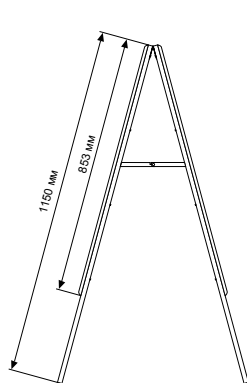

Штендер Eclips Write-on A Board 27 мм двусторонний / для улицы и интерьера

NEW

- Складной двусторонний А-образный штендер из алюминиевого профиля шириной 27 мм
 - Поверхности для письма маркерами (не входят в комплект) для досок сухой очистки
 - Устойчивая конструкция размещается автономно без крепления к стенам
 - Рамки соединены петельным механизмом по верхнему краю
 - Портретное расположение рамок
 - Рамки имеют прямые углы
 - Прочная конструкция, надежные соединения и механизмы
 - Боковые фиксаторы для удержания штендера в открытом положении
- Стандартные размеры: высота штендера – 1150 мм, высота рамки – 853 мм, ширина 653 мм, поверхность для письма - 600 X 800 мм
 - Материал: анодированный алюминий
 - Стандартный цвет: серебро, черный
 - Стандартная упаковка – полиэтиленовый пакет и картонная коробка

Возможна окраска профиля в другой цвет по шкале RAL.
Возможно изготовление нестандартных размеров на заказ.

Серебро-Белый

Серебро-Черный

Черный-Белый

Черный-Черный

КОД Прямой угол	ФОРМАТ	ОПИСАНИЕ ЦВЕТ	ВЕС С УПАКОВКОЙ	ГАБАРИТЫ УПАКОВКИ (ШxВxД)
UWAB0NW0F1	600 X 800 мм	Серебро - Белый	7,900 кг	720 X 1270 X 85 мм
UWAB0NB0F1	600 X 800 мм	Серебро - Черный	7,900 кг	720 X 1270 X 85 мм
UWAB0BW0F1	600 X 800 мм	Черный - Белый	7,900 кг	720 X 1270 X 85 мм
UWAB0BB0F1	600 X 800 мм	Черный - Черный	7,900 кг	720 X 1270 X 85 мм