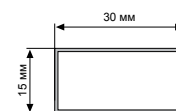

Штендер Eclips Write-on A Board 27 мм двусторонний / для улицы и интерьера

NEW

- Складной двусторонний А-образный штендер из алюминиевого профиля шириной 27 мм
 - Поверхности для письма маркерами (не входят в комплект) для досок сухой очистки
 - Устойчивая конструкция размещается автономно без крепления к стенам
 - Рамки соединены петельным механизмом по верхнему краю
 - Портретное расположение рамок
 - Рамки имеют прямые углы
 - Прочная конструкция, надежные соединения и механизмы
 - Боковые фиксаторы для удержания штендера в открытом положении
- Стандартные размеры: высота штендера – 1150 мм, высота рамки – 853 мм, ширина 653 мм, поверхность для письма - 600 X 800 мм
 - Материал: анодированный алюминий
 - Стандартный цвет: серебро, черный
 - Стандартная упаковка – полиэтиленовый пакет и картонная коробка

Возможна окраска профиля в другой цвет по шкале RAL.
Возможно изготовление нестандартных размеров на заказ.

Серебро-Белый

Серебро-Черный

Черный-Белый

Черный-Черный

КОД Прямой угол	ФОРМАТ	ОПИСАНИЕ ЦВЕТ	ВЕС С УПАКОВКОЙ	ГАБАРИТЫ УПАКОВКИ (ШxВxД)
UWAB0NW0F1	600 X 800 мм	Серебро - Белый	7,900 кг	720 X 1270 X 85 мм
UWAB0NB0F1	600 X 800 мм	Серебро - Черный	7,900 кг	720 X 1270 X 85 мм
UWAB0BW0F1	600 X 800 мм	Черный - Белый	7,900 кг	720 X 1270 X 85 мм
UWAB0BB0F1	600 X 800 мм	Черный - Черный	7,900 кг	720 X 1270 X 85 мм