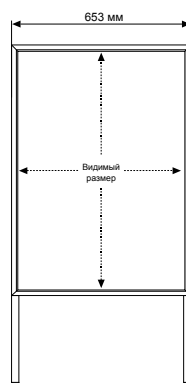

Штендер Eclips Write-on A Board 27 мм двусторонний / для улицы и интерьера

NEW

- Складной двусторонний А-образный штендер из алюминиевого профиля шириной 27 мм
 - Поверхности для письма маркерами (не входят в комплект) для досок сухой очистки
 - Устойчивая конструкция размещается автономно без крепления к стенам
 - Рамки соединены петельным механизмом по верхнему краю
 - Портретное расположение рамок
 - Рамки имеют прямые углы
 - Прочная конструкция, надежные соединения и механизмы
 - Боковые фиксаторы для удержания штендера в открытом положении
- Стандартные размеры: высота штендера – 1150 мм, высота рамки – 853 мм, ширина 653 мм, поверхность для письма - 600 X 800 мм
 - Материал: анодированный алюминий
 - Стандартный цвет: серебро, черный
 - Стандартная упаковка – полиэтиленовый пакет и картонная коробка

Возможна окраска профиля в другой цвет по шкале RAL.
Возможно изготовление нестандартных размеров на заказ.

Серебро-Белый

Серебро-Черный

Черный-Белый

Черный-Черный

КОД Прямой угол	ФОРМАТ	ОПИСАНИЕ ЦВЕТ	ВЕС С УПАКОВКОЙ	ГАБАРИТЫ УПАКОВКИ (ШxВxД)
UWAB0NW0F1	600 X 800 мм	Серебро - Белый	7,900 кг	720 X 1270 X 85 мм
UWAB0NB0F1	600 X 800 мм	Серебро - Черный	7,900 кг	720 X 1270 X 85 мм
UWAB0BW0F1	600 X 800 мм	Черный - Белый	7,900 кг	720 X 1270 X 85 мм
UWAB0BB0F1	600 X 800 мм	Черный - Черный	7,900 кг	720 X 1270 X 85 мм