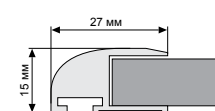

Штендер Eclips Write-on A Board 27 мм двусторонний / для улицы и интерьера

NEW

- Складной двусторонний А-образный штендер из алюминиевого профиля шириной 27 мм
 - Поверхности для письма маркерами (не входят в комплект) для досок сухой очистки
 - Устойчивая конструкция размещается автономно без крепления к стенам
 - Рамки соединены петельным механизмом по верхнему краю
 - Портретное расположение рамок
 - Рамки имеют прямые углы
 - Прочная конструкция, надежные соединения и механизмы
 - Боковые фиксаторы для удержания штендера в открытом положении
- Стандартные размеры: высота штендера – 1150 мм, высота рамки – 853 мм, ширина 653 мм, поверхность для письма - 600 X 800 мм
 - Материал: анодированный алюминий
 - Стандартный цвет: серебро, черный
 - Стандартная упаковка – полиэтиленовый пакет и картонная коробка

Возможна окраска профиля в другой цвет по шкале RAL.
Возможно изготовление нестандартных размеров на заказ.

Серебро-Белый

Серебро-Черный

Черный-Белый

Черный-Черный

КОД Прямой угол	ФОРМАТ	ОПИСАНИЕ ЦВЕТ	ВЕС С УПАКОВКОЙ	ГАБАРИТЫ УПАКОВКИ (ШxВxД)
UWAB0NW0F1	600 X 800 мм	Серебро - Белый	7,900 кг	720 X 1270 X 85 мм
UWAB0NB0F1	600 X 800 мм	Серебро - Черный	7,900 кг	720 X 1270 X 85 мм
UWAB0BW0F1	600 X 800 мм	Черный - Белый	7,900 кг	720 X 1270 X 85 мм
UWAB0BB0F1	600 X 800 мм	Черный - Черный	7,900 кг	720 X 1270 X 85 мм