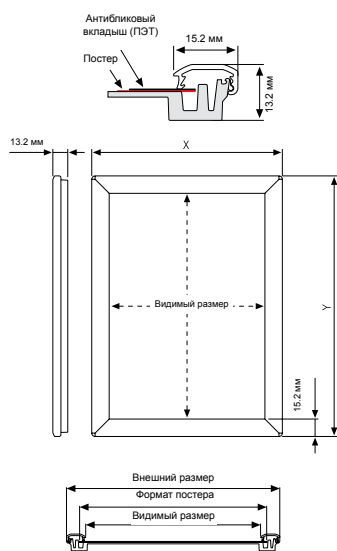

**NEW**

5 цветов

| ПРЯМОЙ УГОЛ | ЦВЕТ             | ВНЕШНИЙ РАЗМЕР (X-Y) | ФОРМАТ ПОСТЕРА | ВИДИМЫЙ РАЗМЕР | КОМПЛЕКТАЦИЯ РАМКИ | ВЕС С УПАКОВКОЙ | ГАБАРИТЫ УПАКОВКИ (ШxВxД) |
|-------------|------------------|----------------------|----------------|----------------|--------------------|-----------------|---------------------------|
| UCP145E1A4  | RAL 6029-зеленый | 231 X 318 мм         | A4             | 200 X 287 мм   | с опорой           | 0,520 кг        | 250 X 350 X 24 мм         |
| UCP145E1A5  | RAL 6029-зеленый | 169 X 231 мм         | A5             | 138 X 200 мм   | с опорой           | 0,250 кг        | 185 X 250 X 24 мм         |
| UCP145E1A6  | RAL 6029-зеленый | 126 X 169 мм         | A6             | 95 X 138 мм    | с опорой           | 0,140 кг        | 140 X 190 X 24 мм         |
| UCP145H1A4  | RAL 9003-белый   | 231 X 318 мм         | A4             | 200 X 287 мм   | с опорой           | 0,520 кг        | 250 X 350 X 24 мм         |
| UCP145H1A5  | RAL 9003-белый   | 169 X 231 мм         | A5             | 138 X 200 мм   | с опорой           | 0,250 кг        | 185 X 250 X 24 мм         |
| UCP145H1A6  | RAL 9003-белый   | 126 X 169 мм         | A6             | 95 X 138 мм    | с опорой           | 0,140 кг        | 140 X 190 X 24 мм         |
| UCP145L1A4  | RAL 5002-синий   | 231 X 318 мм         | A4             | 200 X 287 мм   | с опорой           | 0,520 кг        | 250 X 350 X 24 мм         |
| UCP145L1A5  | RAL 5002-синий   | 169 X 231 мм         | A5             | 138 X 200 мм   | с опорой           | 0,250 кг        | 185 X 250 X 24 мм         |
| UCP145L1A6  | RAL 5002-синий   | 126 X 169 мм         | A6             | 95 X 138 мм    | с опорой           | 0,140 кг        | 140 X 190 X 24 мм         |
| UCP145R1A4  | RAL 3020-красный | 231 X 318 мм         | A4             | 200 X 287 мм   | с опорой           | 0,520 кг        | 250 X 350 X 24 мм         |
| UCP145R1A5  | RAL 3020-красный | 169 X 231 мм         | A5             | 138 X 200 мм   | с опорой           | 0,250 кг        | 185 X 250 X 24 мм         |
| UCP145R1A6  | RAL 3020-красный | 126 X 169 мм         | A6             | 95 X 138 мм    | с опорой           | 0,140 кг        | 140 X 190 X 24 мм         |
| UCP145Y1A4  | RAL 1021-желтый  | 231 X 318 мм         | A4             | 200 X 287 мм   | с опорой           | 0,520 кг        | 250 X 350 X 24 мм         |
| UCP145Y1A5  | RAL 1021-желтый  | 169 X 231 мм         | A5             | 138 X 200 мм   | с опорой           | 0,250 кг        | 185 X 250 X 24 мм         |
| UCP145Y1A6  | RAL 1021-желтый  | 126 X 169 мм         | A6             | 95 X 138 мм    | с опорой           | 0,140 кг        | 140 X 190 X 24 мм         |