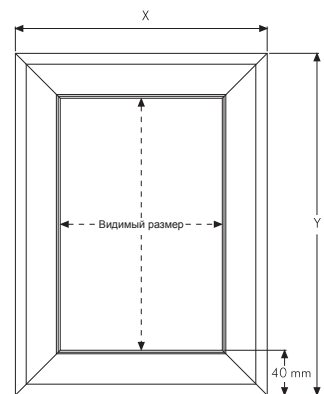

Рамка настенная Eclips Colour Frame 40 мм односторонняя

NEW

- Односторонняя рамка из защелкивающегося профиля шириной 40 мм
- Рамка для размещения в интерьере постеров стандартных форматов
- Защелкивающийся профиль обеспечивает быструю смену постеров
- Антибликовый прозрачный вкладыш защищает постер от внешних воздействий
- Портретное или альбомное расположение рамки
- Рамка имеет прямые углы
- Прочная конструкция, надежные соединения и механизмы
- Отверстия для подвеса рамки на стену, крепеж (болт – 4 шт, дюбель – 4 шт.)
- Материал профиля – анодированный алюминий
- Стандартный цвет – матовое серебро и черный
- Стандартная упаковка – полиэтиленовый пакет и картонная коробка

Возможна окраска профиля в другой цвет по шкале RAL.
Возможно изготовление нестандартных размеров на заказ.
Возможно нанесение брендирования:
Рекомендуемая высота букв на профиле - 15 мм

КОД ПРЯМОЙ УГОЛ	ВНЕШНИЙ РАЗМЕР (X-Y)	ФОРМАТ ПОСТЕРА	ВИДИМЫЙ РАЗМЕР	ВЕС С УПАКОВКОЙ	ГАБАРИТЫ УПАКОВКИ (ШxВxД)
UCC405BNA4	269 X 356 мм	210 X 297 мм	191 X 278 мм	0,750 кг	290 X 390 X 31 мм
UCC405BNA3	356 X 479 мм	297 X 420 мм	278 X 401 мм	1,250 кг	390 X 510 X 31 мм
UCC405BNA2	479 X 653 мм	420 X 594 мм	401 X 575 мм	1,850 кг	510 X 690 X 31 мм
UCC405BNA1	653 X 900 мм	594 X 841 мм	575 X 822 мм	2,650 кг	690 X 940 X 31 мм
UCC405BNA0	900 X 1248 мм	841 X 1189 мм	822 X 1170 мм	5,550 кг	930 X 1310 X 31 мм
UCC405BNB2	559 X 759 мм	500 X 700 мм	481 X 681 мм	2,450 кг	590 X 790 X 31 мм
UCC405BNB1	759 X 1059 мм	700 X 1000 мм	681 X 981 мм	4,120 кг	780 X 1100 X 31 мм
UCC405BN23	567 X 821 мм	508 X 762 мм	489 X 743 мм	2,520 кг	600 X 860 X 31 мм
UCC405BN34	821 X 1075 мм	762 X 1016 мм	743 X 997 мм	4,700 кг	850 X 1110 X 31 мм