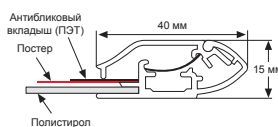

Рамка настенная Eclips Colour Frame 40 мм односторонняя

NEW

- Односторонняя рамка из защелкивающегося профиля шириной 40 мм
- Рамка для размещения в интерьере постеров стандартных форматов
- Защелкивающийся профиль обеспечивает быструю смену постеров
- Антибликовый прозрачный вкладыш защищает постер от внешних воздействий
- Портретное или альбомное расположение рамки
- Рамка имеет прямые углы
- Прочная конструкция, надежные соединения и механизмы
- Отверстия для подвеса рамки на стену, крепеж (болт – 4 шт, дюбель – 4 шт.)
- Материал профиля – анодированный алюминий
- Стандартный цвет – матовое серебро и черный
- Стандартная упаковка – полиэтиленовый пакет и картонная коробка

Возможна окраска профиля в другой цвет по шкале RAL.
Возможно изготовление нестандартных размеров на заказ.
Возможно нанесение брендирования:
Рекомендуемая высота букв на профиле - 15 мм

КОД ПРЯМОЙ УГОЛ	ВНЕШНИЙ РАЗМЕР (X-Y)	ФОРМАТ ПОСТЕРА	ВИДИМЫЙ РАЗМЕР	ВЕС С УПАКОВКОЙ	ГАБАРИТЫ УПАКОВКИ (ШxВxД)
UCC405BNA4	269 X 356 мм	210 X 297 мм	191 X 278 мм	0,750 кг	290 X 390 X 31 мм
UCC405BNA3	356 X 479 мм	297 X 420 мм	278 X 401 мм	1,250 кг	390 X 510 X 31 мм
UCC405BNA2	479 X 653 мм	420 X 594 мм	401 X 575 мм	1,850 кг	510 X 690 X 31 мм
UCC405BNA1	653 X 900 мм	594 X 841 мм	575 X 822 мм	2,650 кг	690 X 940 X 31 мм
UCC405BNA0	900 X 1248 мм	841 X 1189 мм	822 X 1170 мм	5,550 кг	930 X 1310 X 31 мм
UCC405BNB2	559 X 759 мм	500 X 700 мм	481 X 681 мм	2,450 кг	590 X 790 X 31 мм
UCC405BNB1	759 X 1059 мм	700 X 1000 мм	681 X 981 мм	4,120 кг	780 X 1100 X 31 мм
UCC405BN23	567 X 821 мм	508 X 762 мм	489 X 743 мм	2,520 кг	600 X 860 X 31 мм
UCC405BN34	821 X 1075 мм	762 X 1016 мм	743 X 997 мм	4,700 кг	850 X 1110 X 31 мм