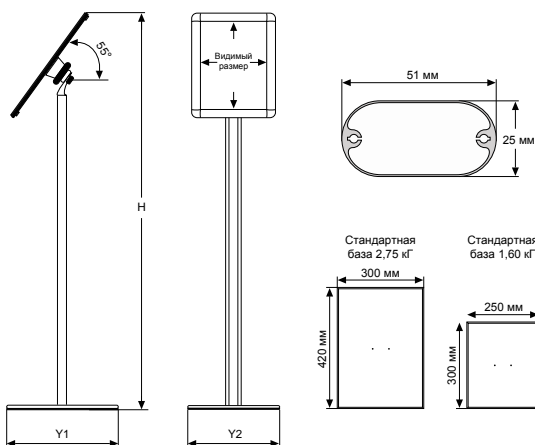

# Информационная стойка напольная Eclips Classical Menuboard односторонняя

- Напольная стойка с односторонней рамкой Snap из защелкивающегося профиля шириной 25 мм
- Стойка для размещения в интерьере постеров формата А4, А3
- Устойчивая конструкция размещается автономно без крепления к стенам
- Металлическая прямоугольная база и опора из профиля для крепления рамки
- Рамка фиксируется к опоре на кронштейне под углом 55°
- Защелкивающийся профиль обеспечивает быструю смену постеров
- Антибликовый прозрачный вкладыш защищает постер от внешних воздействий
- Портретное и альбомное расположение рамки
- Рамка имеет прямые или скругленные углы
- Прочная конструкция, надежные соединения и механизмы
- Крепежные элементы для сборки
- Стандартный размер: в таблице
- Материал профиля – анодированный алюминий
- Стандартный цвет – матовое серебро
- Стандартная упаковка – в разобранном виде в полиэтиленовый пакет и картонную коробку

Возможна окраска профиля в другой цвет по шкале RAL.  
Возможно изготовление нестандартных размеров на заказ.

КОД Прямой угол	КОД Скругленный угол	ВНЕШНИЙ РАЗМЕР (X-Y)	ФОРМАТ ПОСТЕРА	ВИДИМЫЙ РАЗМЕР	Y1	Y2	ВЫСОТА	ОПИСАНИЕ	ВЕС С УПАКОВКОЙ	ГАБАРИТЫ УПАКОВКИ (ШxВxД)
UCMB1N05A4	UCMB1N00A4	240 X 327 мм	210 X 297 мм	192 X 279 мм	300 мм	250 мм	1000 мм	A4, портретное	3,400 кг	290 X 980 X 65 мм
					300 мм	250 мм	964 мм	A4, альбомное		
UCMB1N05A3	UCMB1N00A3	327 X 450 мм	297 X 420 мм	279 X 402 мм	420 мм	300 мм	1200 мм	A3, портретное	5,850 кг	380 X 1150 X 65 мм
					420 мм	300 мм	1150 мм	A3, альбомное		