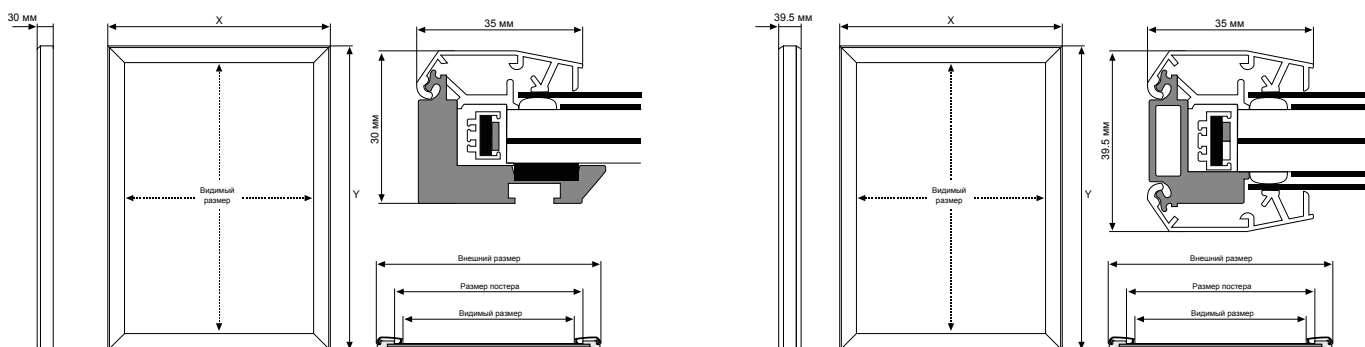

Возможна окраска профиля в другой цвет по шкале RAL.
Возможно изготовление нестандартных размеров на заказ.
Максимальный формат постера 1000 X 2000 мм.
Возможен заказ дополнительного кабеля длиной 7 метров.

Светодиодная подсветка
Экономия до 60% затрачиваемой энергии
Долгая продолжительность работы