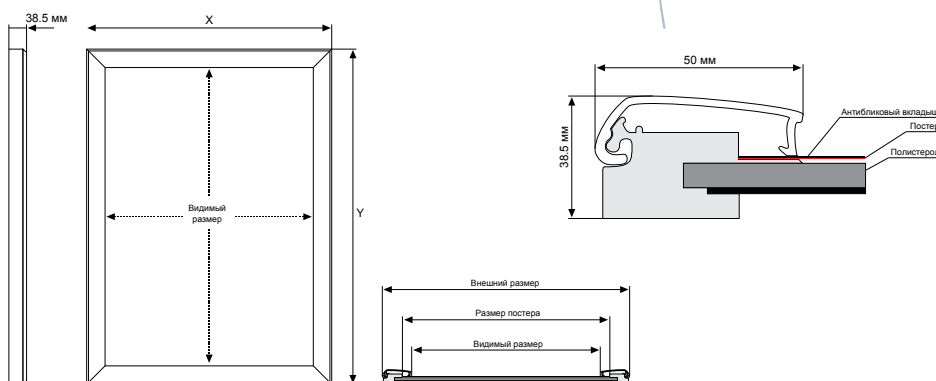

Световой короб Eclips Smart Ledbox Large Profile 50 мм односторонний / настенный / подвесной

NEW

- Односторонний световой короб из защелкивающегося профиля Eclips Snap шириной 50 мм
- Световой короб для размещения в интерьере постеров больших форматов
- Короб вешается на стену либо подвешивается в помещении к потолку
- Защелкивающийся профиль обеспечивает быструю смену постеров
- Антибликовый прозрачный вкладыш защищает постер от внешних воздействий
- Равномерность освещения обеспечивают светодиодная лента на двух внутренних длинных сторонах профиля и транслюминисцентный акрил
- Портретное или альбомное расположение светового короба (за счет смены расположения двух держателей, входящих в комплект)
- Световой короб имеет только прямые углы
- Прочная конструкция, надежные соединения, механизмы, электрооборудование (длина кабеля 2 м) и внешний выключатель
- Стандартные размеры: толщина – 38,5 мм
- Стандартные форматы постеров для световых коробов: начиная от А1 и больше
- Материал профиля – анодированный алюминий
- Стандартный цвет – матовое серебро
- Стандартная упаковка – полиэтиленовый пакет и картонная коробка

КОД односторонний	ВНЕШНИЙ РАЗМЕР (x-y)	ФОРМАТ ПОСТЕРА	ВИДИМЫЙ РАЗМЕР	ПОДСВЕТКА LUX	ВЕС С УПАКОВКОЙ	ГАБАРИТЫ УПАКОВКИ (ШxВxD)
ULD50TN0A1	672 X 919 мм	594 X 841 мм	571 X 818 мм	2200-2900 LUX	15,100 кг	720 X 1010 X 60 мм
ULD50TN0A0	919 X 1267 мм	841 X 1189 мм	818 X 1166 мм	1800-2500 LUX	20,750 кг	965 X 1380 X 60 мм
ULD50TN0B1	778 X 1078 мм	700 X 1000 мм	677 X 977 мм	1900-2200 LUX	17,340 кг	815 X 1170 X 60 мм
ULD50TN0B0	1078 X 1478 мм	1000 X 1400 мм	977 X 1377 мм	1800-2100 LUX	27,000 кг	1120 X 1570 X 60 мм
ULD50TN034	840 X 1094 мм	762 X 1016 мм	739 X 993 мм	1900-2300 LUX	15,000 кг	910 X 1180 X 60 мм
ULD50TN046	1094 X 1602 мм	1016 X 1524 мм	993 X 1501 мм	1600-1900 LUX	28,850 кг	1170 X 1700 X 60 мм