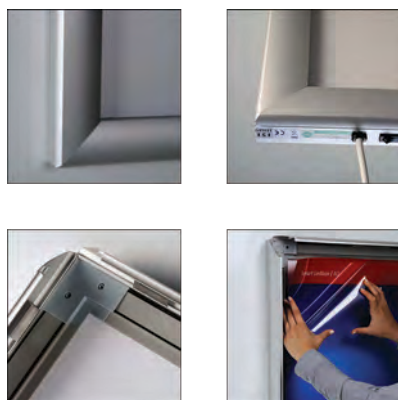

Световой короб Eclips Smart Ledbox Large Profile 50 мм односторонний / настенный / подвесной

NEW

- Односторонний световой короб из защелкивающегося профиля Eclips Snap шириной 50 мм
- Световой короб для размещения в интерьере постеров больших форматов
- Короб вешается на стену либо подвешивается в помещении к потолку
- Защелкивающийся профиль обеспечивает быструю смену постеров
- Антибликовый прозрачный вкладыш защищает постер от внешних воздействий
- Равномерность освещения обеспечивают светодиодная лента на двух внутренних длинных сторонах профиля и транслюминисцентный акрил
- Портретное или альбомное расположение светового короба (за счет смены расположения двух держателей, входящих в комплект)
- Световой короб имеет только прямые углы
- Прочная конструкция, надежные соединения, механизмы, электрооборудование (длина кабеля 2 м) и внешний выключатель
- Стандартные размеры: толщина – 38,5 мм
- Стандартные форматы постеров для световых коробов: начиная от А1 и больше
- Материал профиля – анодированный алюминий
- Стандартный цвет – матовое серебро
- Стандартная упаковка – полиэтиленовый пакет и картонная коробка

Возможна окраска профиля в другой цвет по шкале RAL.
Возможно изготовление нестандартных размеров на заказ.
Максимальный формат постера 1200 X 2500 мм.

Светодиодная подсветка
Экономия до 60% затрачиваемой энергии
Долгая продолжительность работы