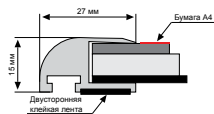

Буклетница настенная Eclips Cocktail Brochure Set A4, A5, 1/3 A4 односторонняя

- Настенная буклетница односторонняя с прозрачными полками
- Буклетница для размещения в интерьере печатной продукции формата A4, A5, 1/3 A4
- Конструкция размещается с помощью крепления к стенам (2 самонарезающих винта входят в комплект)
- Алюминиевый профиль как основа для крепления полок
- Полки из акрила толщиной 3 мм фиксируются к основе
- Портретное расположение полок
- Прочная конструкция, надежные соединения и механизмы
- Крепежные элементы и инструкция для сборки
- Стандартные размеры: ширина 464 мм (для формата A4), 369 мм (для формата A5 и 1/3A4)
- Материал: основа – анодированный алюминий, полка – акрил
- Стандартный цвет: опора – матовое серебро, полка - бесцветный
- Стандартное количество полок на стойке: 2*A4 или A5, 3*1/3 A4
- Стандартная упаковка – в разобранном виде в полиэтиленовый пакет и картонную коробку

2 X A4

3 X 1/3 A4

КОД	ФОРМАТ ПОСТЕРА	РАЗМЕР, ОПИСАНИЕ	ВЕС С УПАКОВКОЙ	ГАБАРИТЫ УПАКОВКИ (ШxВxД)
UCBSW200A4	210 X 297 мм	A4, портрет	1,350 кг	270 X 500 X 90 мм
UCBSW200A5	148 X 210 мм	A5, портрет	0,850 кг	185 X 405 X 90 мм
UCBSW30A43	105 X 210 мм	1/3 A4, портрет	0,990 кг	185 X 405 X 90 мм