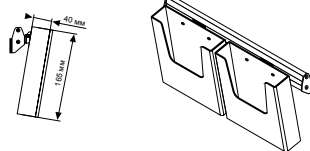

Буклетница настенная Eclips Cocktail Brochure Set A4, A5, 1/3 A4 односторонняя

- Настенная буклетница односторонняя с прозрачными полками
- Буклетница для размещения в интерьере печатной продукции формата A4, A5, 1/3 A4
- Конструкция размещается с помощью крепления к стенам (2 самонарезающих винта входят в комплект)
- Алюминиевый профиль как основа для крепления полок
- Полки из акрила толщиной 3 мм фиксируются к основе
- Портретное расположение полок
- Прочная конструкция, надежные соединения и механизмы
- Крепежные элементы и инструкция для сборки
- Стандартные размеры: ширина 464 мм (для формата A4), 369 мм (для формата A5 и 1/3A4)
- Материал: основа – анодированный алюминий, полка – акрил
- Стандартный цвет: опора – матовое серебро, полка - бесцветный
- Стандартное количество полок на стойке: 2*A4 или A5, 3*1/3 A4
- Стандартная упаковка – в разобранном виде в полиэтиленовый пакет и картонную коробку

2 X A4

3 X 1/3 A4

КОД	ФОРМАТ ПОСТЕРА	РАЗМЕР, ОПИСАНИЕ	ВЕС С УПАКОВКОЙ	ГАБАРИТЫ УПАКОВКИ (ШxВxД)
UCBSW200A4	210 X 297 мм	A4, портрет	1,350 кг	270 X 500 X 90 мм
UCBSW200A5	148 X 210 мм	A5, портрет	0,850 кг	185 X 405 X 90 мм
UCBSW30A43	105 X 210 мм	1/3 A4, портрет	0,990 кг	185 X 405 X 90 мм