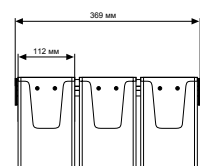

Буклетница настенная Eclips Cocktail Brochure Set A4, A5, 1/3 A4 односторонняя

- Настенная буклетница односторонняя с прозрачными полками
- Буклетница для размещения в интерьере печатной продукции формата A4, A5, 1/3 A4
- Конструкция размещается с помощью крепления к стенам (2 самонарезающих винта входят в комплект)
- Алюминиевый профиль как основа для крепления полок
- Полки из акрила толщиной 3 мм фиксируются к основе
- Портретное расположение полок
- Прочная конструкция, надежные соединения и механизмы
- Крепежные элементы и инструкция для сборки
- Стандартные размеры: ширина 464 мм (для формата A4), 369 мм (для формата A5 и 1/3A4)
- Материал: основа – анодированный алюминий, полка – акрил
- Стандартный цвет: опора – матовое серебро, полка - бесцветный
- Стандартное количество полок на стойке: 2*A4 или A5, 3*1/3 A4
- Стандартная упаковка – в разобранном виде в полиэтиленовый пакет и картонную коробку

2 X A4

3 X 1/3 A4

КОД	ФОРМАТ ПОСТЕРА	РАЗМЕР, ОПИСАНИЕ	ВЕС С УПАКОВКОЙ	ГАБАРИТЫ УПАКОВКИ (ШxВxД)
UCBSW200A4	210 X 297 мм	A4, портрет	1,350 кг	270 X 500 X 90 мм
UCBSW200A5	148 X 210 мм	A5, портрет	0,850 кг	185 X 405 X 90 мм
UCBSW30A43	105 X 210 мм	1/3 A4, портрет	0,990 кг	185 X 405 X 90 мм