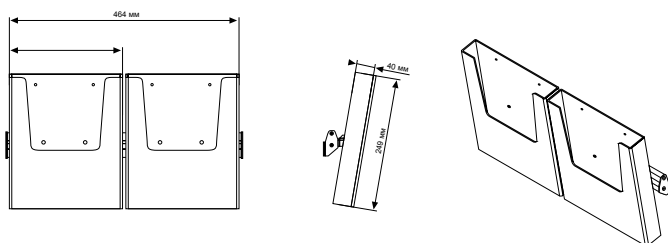

Буклетница настенная Eclips Cocktail Brochure Set A4, A5, 1/3 A4 односторонняя

- Настенная буклетница односторонняя с прозрачными полками
- Буклетница для размещения в интерьере печатной продукции формата A4, A5, 1/3 A4
- Конструкция размещается с помощью крепления к стенам (2 самонарезающих винта входят в комплект)
- Алюминиевый профиль как основа для крепления полок
- Полки из акрила толщиной 3 мм фиксируются к основе
- Портретное расположение полок
- Прочная конструкция, надежные соединения и механизмы
- Крепежные элементы и инструкция для сборки
- Стандартные размеры: ширина 464 мм (для формата A4), 369 мм (для формата A5 и 1/3A4)
- Материал: основа – анодированный алюминий, полка – акрил
- Стандартный цвет: опора – матовое серебро, полка - бесцветный
- Стандартное количество полок на стойке: 2*A4 или A5, 3*1/3 A4
- Стандартная упаковка – в разобранном виде в полиэтиленовый пакет и картонную коробку

2 X A4

3 X 1/3 A4

КОД	ФОРМАТ ПОСТЕРА	РАЗМЕР, ОПИСАНИЕ	ВЕС С УПАКОВКОЙ	ГАБАРИТЫ УПАКОВКИ (ШxВxД)
UCBSW200A4	210 X 297 мм	A4, портрет	1,350 кг	270 X 500 X 90 мм
UCBSW200A5	148 X 210 мм	A5, портрет	0,850 кг	185 X 405 X 90 мм
UCBSW30A43	105 X 210 мм	1/3 A4, портрет	0,990 кг	185 X 405 X 90 мм