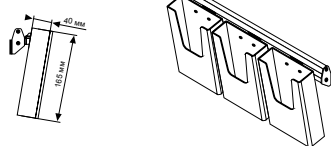

Буклетница настенная Eclips Cocktail Brochure Set A4, A5, 1/3 A4 односторонняя

- Настенная буклетница односторонняя с прозрачными полками
- Буклетница для размещения в интерьере печатной продукции формата A4, A5, 1/3 A4
- Конструкция размещается с помощью крепления к стенам (2 самонарезающих винта входят в комплект)
- Алюминиевый профиль как основа для крепления полок
- Полки из акрила толщиной 3 мм фиксируются к основе
- Портретное расположение полок
- Прочная конструкция, надежные соединения и механизмы
- Крепежные элементы и инструкция для сборки
- Стандартные размеры: ширина 464 мм (для формата A4), 369 мм (для формата A5 и 1/3A4)
- Материал: основа – анодированный алюминий, полка – акрил
- Стандартный цвет: опора – матовое серебро, полка - бесцветный
- Стандартное количество полок на стойке: 2*A4 или A5, 3*1/3 A4
- Стандартная упаковка – в разобранном виде в полиэтиленовый пакет и картонную коробку

2 X A4

3 X 1/3 A4

КОД	ФОРМАТ ПОСТЕРА	РАЗМЕР, ОПИСАНИЕ	ВЕС С УПАКОВКОЙ	ГАБАРИТЫ УПАКОВКИ (ШxВxД)
UCBSW200A4	210 X 297 мм	A4, портрет	1,350 кг	270 X 500 X 90 мм
UCBSW200A5	148 X 210 мм	A5, портрет	0,850 кг	185 X 405 X 90 мм
UCBSW30A43	105 X 210 мм	1/3 A4, портрет	0,990 кг	185 X 405 X 90 мм