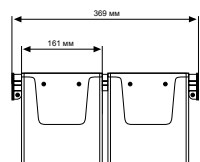

Буклетница настенная Eclips Cocktail Brochure Set A4, A5, 1/3 A4 односторонняя

- Настенная буклетница односторонняя с прозрачными полками
- Буклетница для размещения в интерьере печатной продукции формата A4, A5, 1/3 A4
- Конструкция размещается с помощью крепления к стенам (2 самонарезающих винта входят в комплект)
- Алюминиевый профиль как основа для крепления полок
- Полки из акрила толщиной 3 мм фиксируются к основе
- Портретное расположение полок
- Прочная конструкция, надежные соединения и механизмы
- Крепежные элементы и инструкция для сборки
- Стандартные размеры: ширина 464 мм (для формата A4), 369 мм (для формата A5 и 1/3A4)
- Материал: основа – анодированный алюминий, полка – акрил
- Стандартный цвет: опора – матовое серебро, полка - бесцветный
- Стандартное количество полок на стойке: 2*A4 или A5, 3*1/3 A4
- Стандартная упаковка – в разобранном виде в полиэтиленовый пакет и картонную коробку

2 X A4

3 X 1/3 A4

КОД	ФОРМАТ ПОСТЕРА	РАЗМЕР, ОПИСАНИЕ	ВЕС С УПАКОВКОЙ	ГАБАРИТЫ УПАКОВКИ (ШxВxД)
UCBSW200A4	210 X 297 мм	A4, портрет	1,350 кг	270 X 500 X 90 мм
UCBSW200A5	148 X 210 мм	A5, портрет	0,850 кг	185 X 405 X 90 мм
UCBSW30A43	105 X 210 мм	1/3 A4, портрет	0,990 кг	185 X 405 X 90 мм