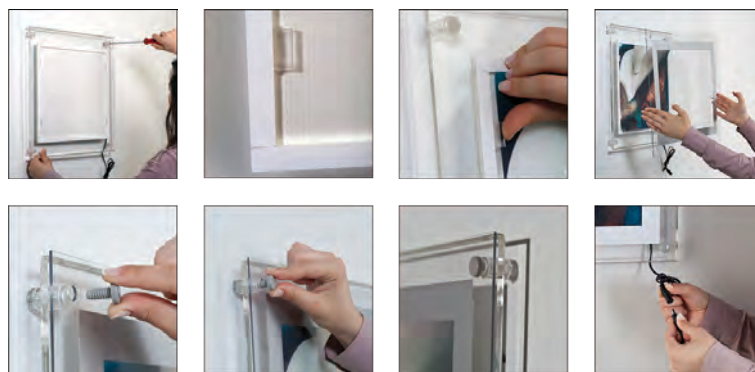

Ультратонкая световая акриловая панель Eclips Acryled for Wall Mounting A4, A3, A2 односторонняя / настенная

- Сверхтонкая односторонняя световая акриловая панель
- Сверхтонкая световая акриловая панель для размещения в интерьере постеров стандартных размеров
- Светодиодная лента размещена на внутренней стороне рамки, а равномерное распределение подсветки осуществляется с помощью специальной рассеивающей панели.
- Световой поток светодиодной ленты 2000 – 2200 Лм (на метр)
- Конструкция размещается с помощью крепления к стенам (4 самонарезающих винта входят в комплект)
- Альбомное и портретное расположение панели
- Ультратонкая световая панель имеет только прямые углы
- Постер фиксируется на нижней акриловой панели с помощью четырех клипс (по две с каждой короткой стороны нижней панели)
- Верхняя светопроводящая прозрачная акриловая панель защищает постер от внешних воздействий
- Прочная конструкция, надежные соединения и механизмы, электрооборудование (длина кабеля 2,5 м) и внешний выключатель
- Крепежные элементы для сборки
- Стандартные форматы постеров для световых коробов: A4, A3, A2
- Стандартный цвет – матовое серебро, черный
- Стандартная упаковка – в разобранном виде в полиэтиленовый пакет и картонную коробку

NEW

Светодиодная подсветка
Экономия до 60% затрачиваемой энергии
Долгая продолжительность работы

КОД серебро	КОД черный	ВНЕШНИЙ РАЗМЕР (x-y)	ФОРМАТ ПОСТЕРА	ВИДИМЫЙ РАЗМЕР	ВЕС С УПАКОВКОЙ	ГАБАРИТЫ УПАКОВКИ (ШxВxД)
UACL0N00A4	UACL0B00A4	323 X 410 мм	210 X 297 мм	194 X 281 мм	2,500 кг	370 X 530 X 75 мм
UACL0N00A3	UACL0B00A3	410 X 533 мм	297 X 420 мм	281 X 404 мм	3,480 кг	460 X 650 X 75 мм
UACL0N00A2	UACL0B00A2	533 X 707 мм	420 X 594 мм	404 X 578 мм	5,400 кг	580 X 830 X 75 мм