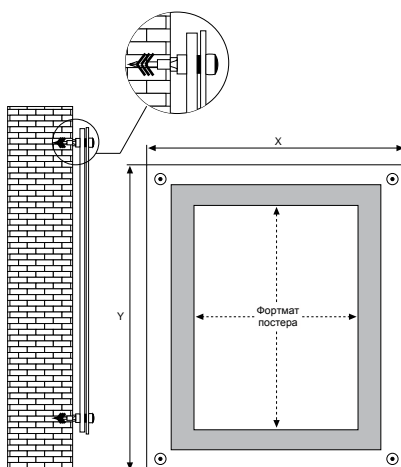

Ультратонкая световая акриловая панель Eclips Acryled for Wall Mounting A4, A3, A2 односторонняя / настенная

- Сверхтонкая односторонняя световая акриловая панель
- Сверхтонкая световая акриловая панель для размещения в интерьере постеров стандартных размеров
- Светодиодная лента размещена на внутренней стороне рамки, а равномерное распределение подсветки осуществляется с помощью специальной рассеивающей панели.
- Световой поток светодиодной ленты 2000 – 2200 Лм (на метр)
- Конструкция размещается с помощью крепления к стенам (4 самонарезающих винта входят в комплект)
- Альбомное и портретное расположение панели
- Ультратонкая световая панель имеет только прямые углы
- Постер фиксируется на нижней акриловой панели с помощью четырех клипс (по две с каждой короткой стороны нижней панели)
- Верхняя светопроводящая прозрачная акриловая панель защищает постер от внешних воздействий
- Прочная конструкция, надежные соединения и механизмы, электрооборудование (длина кабеля 2,5 м) и внешний выключатель
- Крепежные элементы для сборки
- Стандартные форматы постеров для световых коробов: A4, A3, A2
- Стандартный цвет – матовое серебро, черный
- Стандартная упаковка – в разобранном виде в полиэтиленовый пакет и картонную коробку

NEW

Светодиодная подсветка
Экономия до 60% затрачиваемой энергии
Долгая продолжительность работы

КОД серебро	КОД черный	ВНЕШНИЙ РАЗМЕР (x-y)	ФОРМАТ ПОСТЕРА	ВИДИМЫЙ РАЗМЕР	ВЕС С УПАКОВКОЙ	ГАБАРИТЫ УПАКОВКИ (ШxВxД)
UACL0N00A4	UACL0B00A4	323 X 410 мм	210 X 297 мм	194 X 281 мм	2,500 кг	370 X 530 X 75 мм
UACL0N00A3	UACL0B00A3	410 X 533 мм	297 X 420 мм	281 X 404 мм	3,480 кг	460 X 650 X 75 мм
UACL0N00A2	UACL0B00A2	533 X 707 мм	420 X 594 мм	404 X 578 мм	5,400 кг	580 X 830 X 75 мм